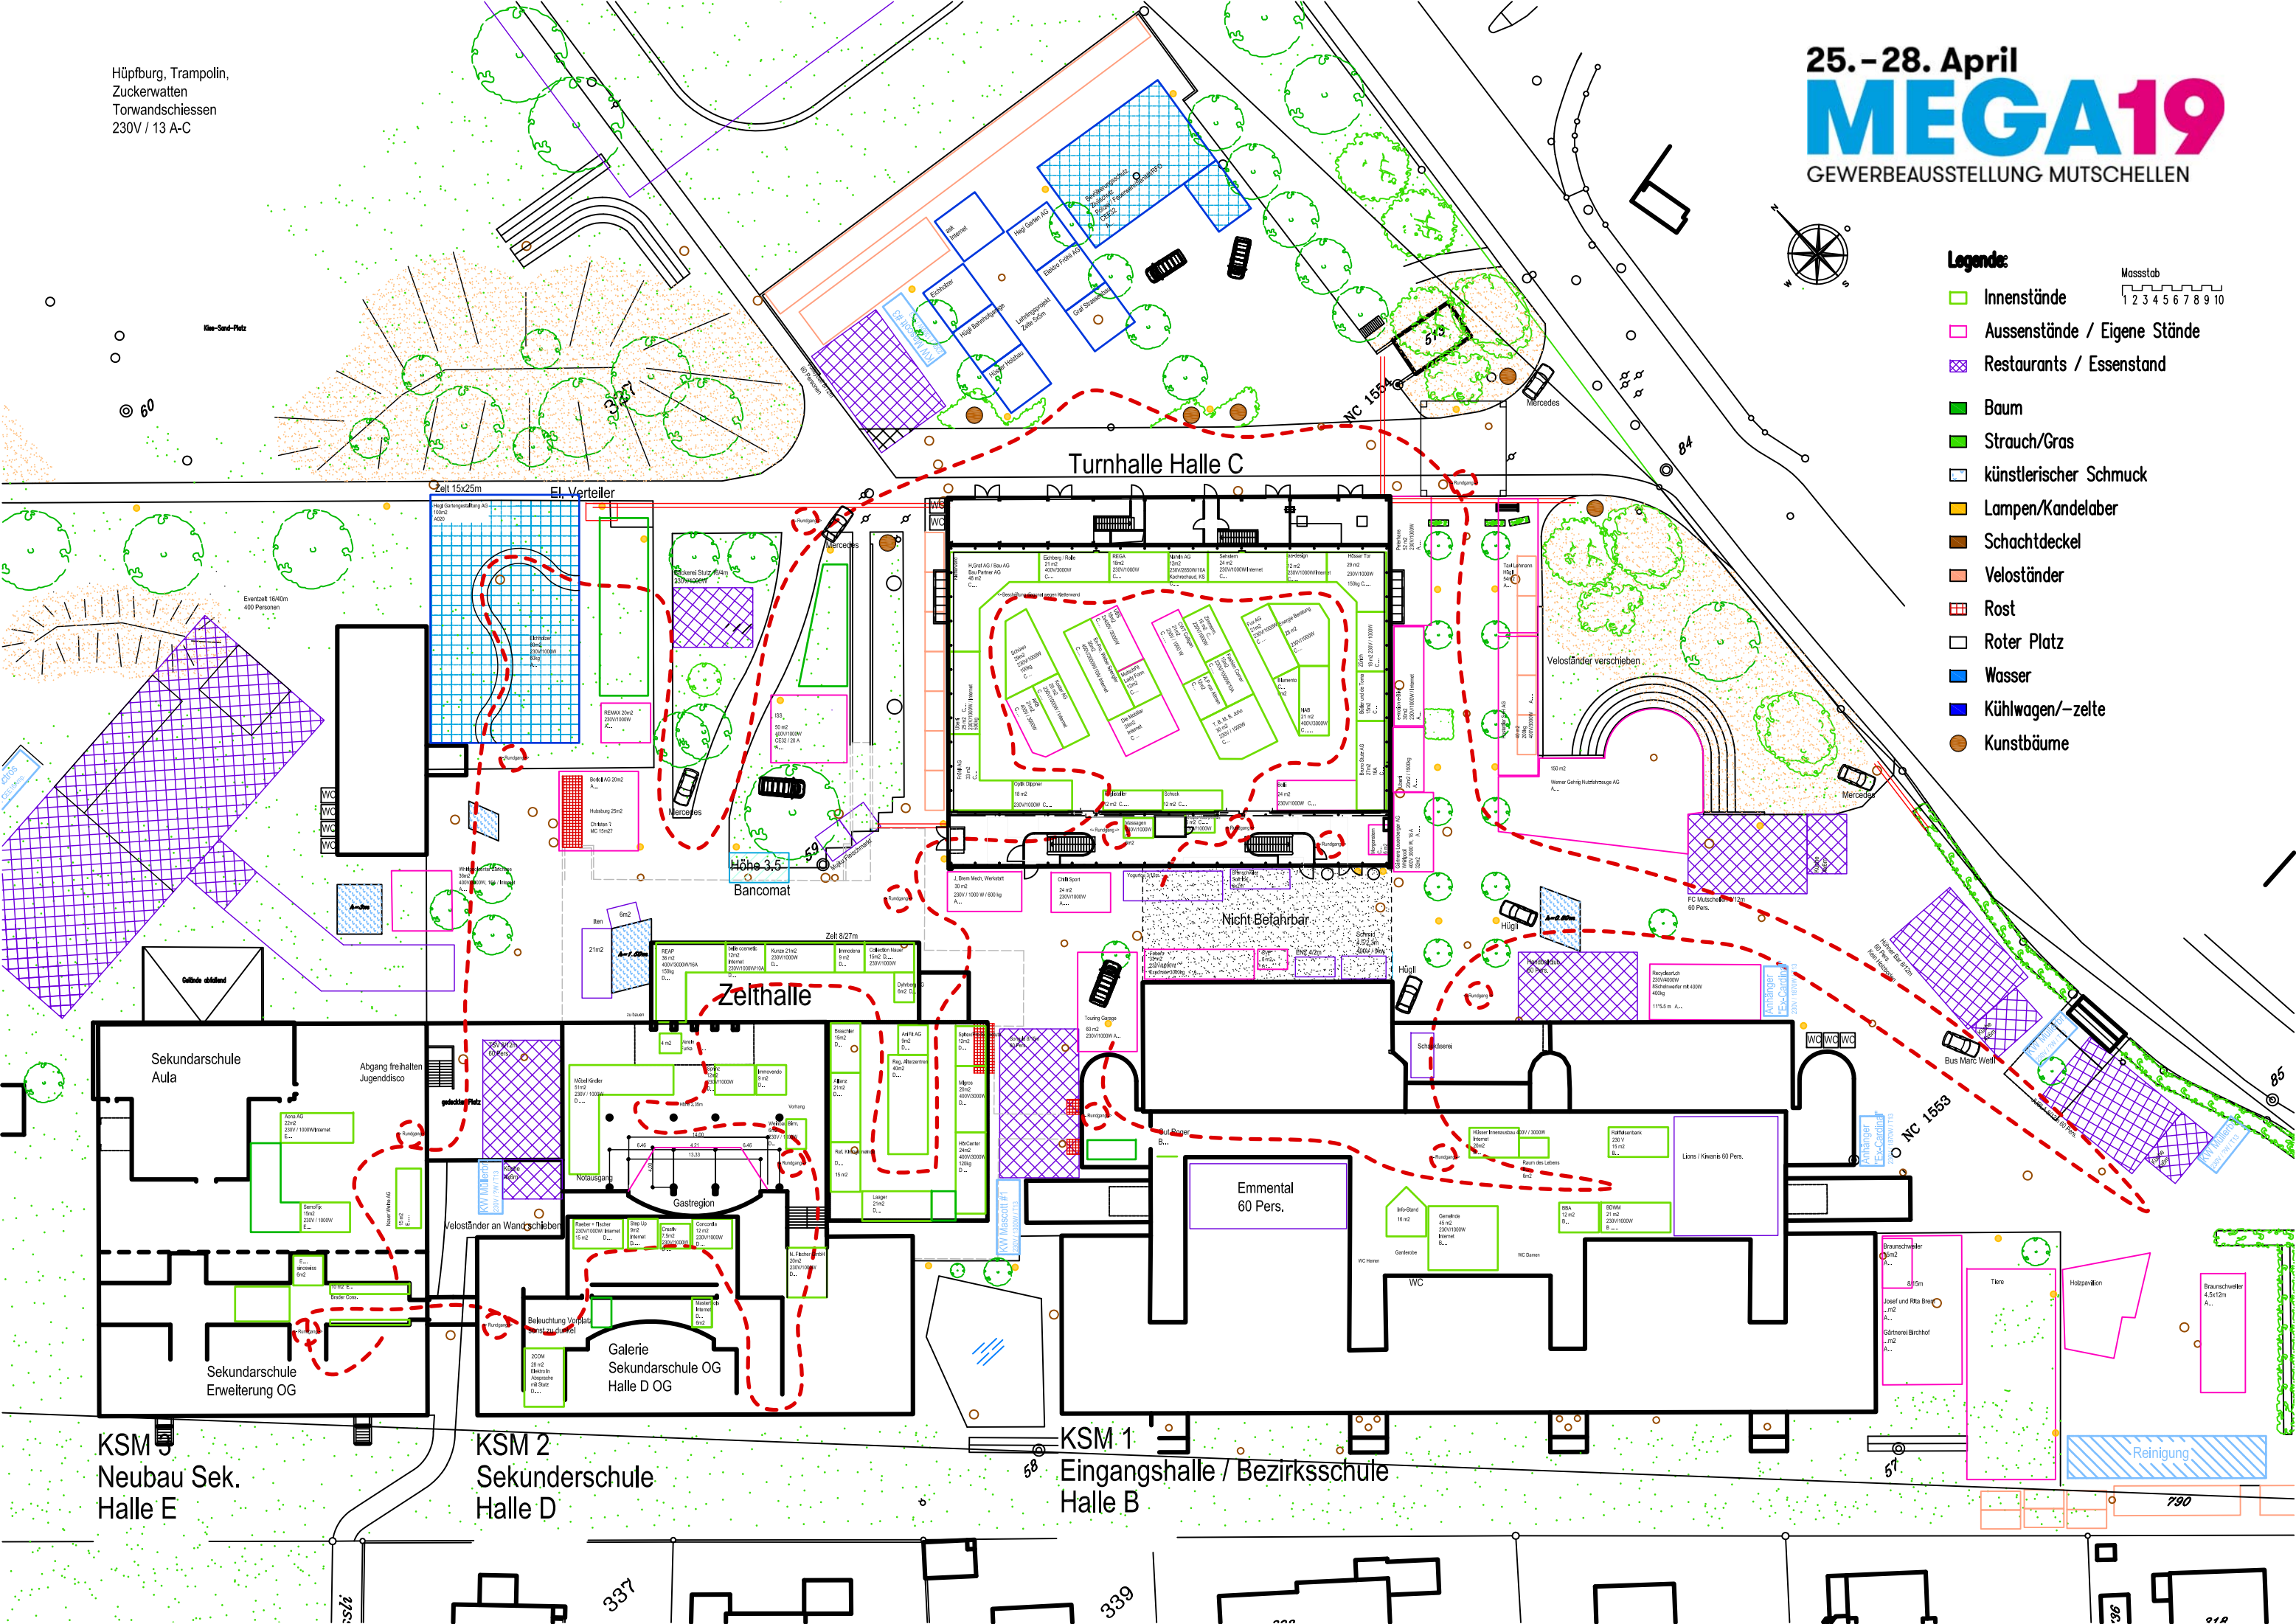

Hüpfburg, Trampolin,
Zuckerwatten
Torwandschiessen
230V / 13 A-C

25.-28. April MEGA19

GEWERBEAUSSTELLUNG MUTSCHELLEN

Legende:

- Innenstände
- Aussenstände / Eigene Stände
- Restaurants / Essenstand
- Baum
- Strauch/Gras
- künstlerischer Schmuck
- Lampen/Kandelaber
- Schachtdeckel
- Veloständer
- Rost
- Roter Platz
- Wasser
- Kühlwagen/-zelte
- Kunstbäume

Masstab
1 2 3 4 5 6 7 8 9 10

KSM 9
Neubau Sek.
Halle E

KSM 2
Sekundarschule
Halle D

KSM 1
Eingangshalle / Bezirksschule
Halle B

Reinigung

337

339

336